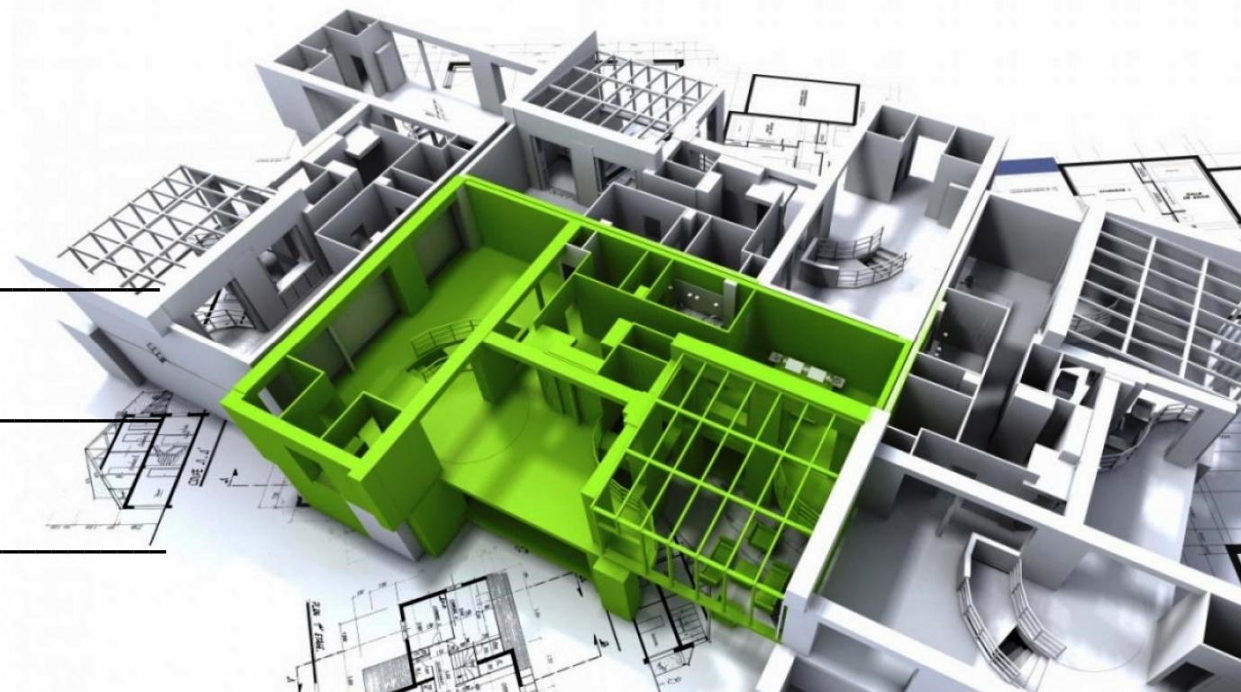

Журнал Кабельных трасс

Разработал _____

Проверил _____

Принял _____

| ID | Помещение | Название | Тип | Тип кабеля | Цвет жилы | Маркер | Длина | Вох | т1 | тN-остальные точки |
|----|-------------------------|--------------------------------|-----------|-----------------|-----------|-------------|-------|-----|-------|---------------------|
| 0 | Весь дом | Датчики протечки | | UTP | | 13-8/13-10 | | | 13-8 | 13-10 |
| 0 | Весь дом | Датчики протечки | | UTP | | 13-8/13-9 | | | 13-8 | 13-9 |
| 15 | Терраса | Правый канал | AUDIO | Audio2x2,5 | | 15-26/12-5в | | | 15-26 | 12-5в |
| 15 | Терраса | Левый канал | AUDIO | Audio2x2,5 | | 15-27/12-5в | | | 15-27 | 12-5в |
| 0 | Весь дом | Датчики протечки | | UTP | | 3-22/3-23 | | | 3-22 | 3-23 |
| 0 | Весь дом | Датчики протечки | | UTP | | 3-22/3-24 | | | 3-22 | 3-24 |
| 3 | Гостиная | HDMI-розетка | HDMI | HDMI | | 3-28в/3-29г | | | 3-28в | 3-29г |
| 3 | Гостиная | Правый тыловой канал аудио | AUDIO | Audio2x2,5 | | 3-45/3-28г | | | 3-45 | 3-28г |
| 3 | Гостиная | Левый тыловой канал аудио | AUDIO | Audio2x2,5 | | 3-46/3-28г | | | 3-46 | 3-28г |
| 5 | Спальня | Правый фронтальный канал аудио | AUDIO | Audio2x2,5 | | 5-14/6-8г | | | 5-14 | 6-8г |
| 5 | Спальня | Левый фронтальный канал аудио | AUDIO | Audio2x2,5 | | 5-15/6-8г | | | 5-15 | 6-8г |
| 5 | Спальня | Правый тыловой канал аудио | AUDIO | Audio2x2,5 | | 5-16/6-8г | | | 5-16 | 6-8г |
| 5 | Спальня | Левый тыловой канал аудио | AUDIO | Audio2x2,5 | | 5-17/6-8г | | | 5-17 | 6-8г |
| 5 | Спальня | HDMI-розетка | HDMI | HDMI | | 5-9г/6-8б | | | 5-9г | 6-8б |
| 7 | Санузел хозяев | Аудио | AUDIO | Audio2x2,5 | | 7-12/6-8г | | | 7-12 | 6-8г |
| 10 | Комната младшей девочки | Бытовые розетки | PowerLine | ВВГ-НГ-LS 3x2,5 | | В0/10-9 | | В0 | 10-9 | 10-10а 10-11 10-12а |
| 11 | Гардероб общий | Бытовые розетки | PowerLine | ВВГ-НГ-LS 3x2,5 | | В0/11-3а | | В0 | 11-3а | |
| 12 | Гостевая | Бытовые розетки | PowerLine | ВВГ-НГ-LS 3x2,5 | | В0/12-5а | | В0 | 12-5а | 12-6а 12-8 |
| 13 | Прачечная | Бытовые розетки | PowerLine | ВВГ-НГ-LS 3x2,5 | | В0/13-11 | | В0 | 13-11 | |
| 13 | Прачечная | Стиральная машина | PowerLine | ВВГ-НГ-LS 3x2,5 | | В0/13-12 | | В0 | 13-12 | |
| 13 | Прачечная | Питание кондиционера | PowerLine | ВВГ-НГ-LS 5x4 | | В0/13-7б | | В0 | 13-7б | |
| 14 | Котельная | Бытовые розетки | PowerLine | ВВГ-НГ-LS 3x2,5 | | В0/14-7а | | В0 | 14-7а | |
| 15 | Терраса | Бытовые розетки | PowerLine | ВВГ-НГ-LS 3x2,5 | | В0/14-7а | | В0 | 14-7а | |
| 1 | Прихожая | Бытовые розетки | PowerLine | ВВГ-НГ-LS 3x2,5 | | В0/1-7 | | В0 | 1-7 | |
| 2 | Коридор | Бытовые розетки | PowerLine | ВВГ-НГ-LS 3x2,5 | | В0/2-11 | | В0 | 2-11 | |
| 3 | Гостиная | Электроштора | PowerLine | ВВГ-НГ-LS 4x1.5 | | В0/3-16 | | В0 | 3-16 | |
| 3 | Гостиная | Бытовые розетки | PowerLine | ВВГ-НГ-LS 3x2,5 | | В0/3-27 | | В0 | 3-27 | 3-28а 3-29а 3-30а |
| 3 | Гостиная | Холодильник | PowerLine | ВВГ-НГ-LS 3x2,5 | | В0/3-31 | | В0 | 3-31 | |
| 3 | Гостиная | Духовой шкаф | PowerLine | ВВГ-НГ-LS 3x2,5 | | В0/3-32 | | В0 | 3-32 | |
| 3 | Гостиная | Микроволновая печь | PowerLine | ВВГ-НГ-LS 3x2,5 | | В0/3-33 | | В0 | 3-33 | |
| 3 | Гостиная | Посудомоечная машина | PowerLine | ВВГ-НГ-LS 3x2,5 | | В0/3-34 | | В0 | 3-34 | |
| 3 | Гостиная | Встраиваемые розетки 1 | PowerLine | ВВГ-НГ-LS 3x2,5 | | В0/3-35 | | В0 | 3-35 | |
| 3 | Гостиная | Встраиваемые розетки 2 | PowerLine | ВВГ-НГ-LS 3x2,5 | | В0/3-36 | | В0 | 3-36 | |
| 3 | Гостиная | Встраиваемые розетки 3 | PowerLine | ВВГ-НГ-LS 3x2,5 | | В0/3-37 | | В0 | 3-37 | |
| 3 | Гостиная | Варочная панель | PowerLine | ВВГ-НГ-LS 5x6 | | В0/3-38 | | В0 | 3-38 | |
| 3 | Гостиная | Вытяжка | PowerLine | ВВГ-НГ-LS 3x2,5 | | В0/3-39 | | В0 | 3-39 | |
| 4 | Гостевой санузел | Бытовые розетки | PowerLine | ВВГ-НГ-LS 3x2,5 | | В0/4-8 | | В0 | 4-8 | |
| 5 | Спальня | Электроштора | PowerLine | ВВГ-НГ-LS 4x1.5 | | В0/5-4 | | В0 | 5-4 | |
| 5 | Спальня | Бытовые розетки | PowerLine | ВВГ-НГ-LS 3x2,5 | | В0/5-7а | | В0 | 5-7а | 5-8 5-9а |
| 6 | Гардероб хозяев | Бытовые розетки | PowerLine | ВВГ-НГ-LS 3x2,5 | | В0/6-7а | | В0 | 6-7а | 6-8а |
| 7 | Санузел хозяев | Бытовые розетки | PowerLine | ВВГ-НГ-LS 3x2,5 | | В0/7-9а | | В0 | 7-9а | |
| 8 | Комната мальчика | Бытовые розетки | PowerLine | ВВГ-НГ-LS 3x2,5 | | В0/8-7а | | В0 | 8-7а | 8-8а 8-10 8-11а |
| 9 | Комната старшей девочки | Бытовые розетки | PowerLine | ВВГ-НГ-LS 3x2,5 | | В0/9-3 | | В0 | 9-3 | 9-4а 9-5а 9-7а |
| 10 | Комната младшей девочки | Люстра в углу | Dimmer | ВВГ-НГ-LS 3x1.5 | | В1/10-1 | | В1 | 10-1 | |