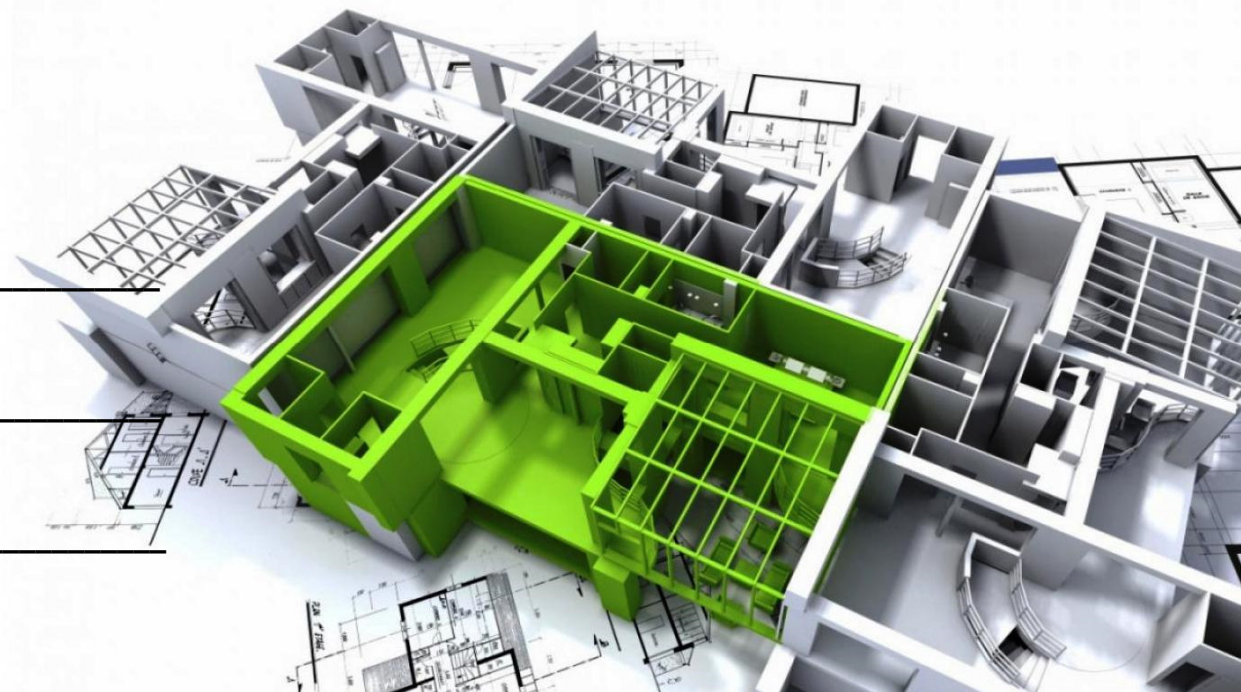

# Журнал Кабельных трасс

Разработал \_\_\_\_\_

Проверил \_\_\_\_\_

Принял \_\_\_\_\_

Этаж	№	Помещение	Название	Тип	Помещ.	Группа	Тип кабеля	Цвет жилы	Маркер	Вох	t1	tN-остальные точки
3 этаж	14	Ванная	Ванная - ТП	Term-FH		FH-01	UTP	о/об	17-10/17-13		17-10	17-13
Этаж 1	1	Дом	Датчик протечки			LK-1	От датчика		17-14/17-11		17-14	17-11
Этаж 1	1	Дом	Датчик протечки			LK-1	От датчика		17-14/17-16		17-14	17-16
3 этаж	14	Ванная	С/У - ТП	Term-FH		FH-02	UTP	о/об	17-15/17-17		17-15	17-17
Этаж 1	1	Дом	Датчик протечки			LK-1	От датчика		6-14/6-10		6-14	6-10
Этаж 1	1	Дом	Датчик протечки			LK-1	От датчика		6-14/6-11		6-14	6-11
Этаж 1	1	Дом	Датчик протечки			LK-1	От датчика		6-14/6-12		6-14	6-12
Этаж 1	1	Дом	Датчик протечки			LK-1	От датчика		6-14/6-13		6-14	6-13
2 этаж	10	Гостиная	Розетки гостиная лев	Power		P-19	ВВГ-нг-LS 3x2.5		B1/10-21	B1	10-21	10-22, 10-20
2 этаж	10	Гостиная	Розетки гостиная прав	Power		P-10	ВВГ-нг-LS 3x2.5		B1/10-23	B1	10-23	10-24, 10-25, 10-26
2 этаж	11	Кухня	Духовой шкаф	Power		P-13	ВВГ-нг-LS 3x2.5		B1/11-14	B1	11-14	
2 этаж	11	Кухня	Микроволновка	Power		P-14	ВВГ-нг-LS 3x2.5		B1/11-15	B1	11-15	
2 этаж	11	Кухня	Холодильник+лев сторона	Power		P-19	ВВГ-нг-LS 3x2.5		B1/11-17	B1	11-17	11-16, 11-13
2 этаж	11	Кухня	Вытяжка +правая сторона	Power		P-12	ВВГ-нг-LS 3x2.5		B1/11-18	B1	11-18	11-19
2 этаж	11	Кухня	Варочная	Power		P-10	ВВГ-нг-LS 5x6		B1/11-20	B1	11-20	
2 этаж	11	Кухня	Посудомойка	Power		P-11	ВВГ-нг-LS 3x2.5		B1/11-21	B1	11-21	
3 этаж	16	Саша	Розетки+коридор	Power		P-15	ВВГ-нг-LS 3x2.5		B1/13-10	B1	13-10	16-14, 16-13, 16-12, 16-10
3 этаж	14	Спальная	Розетки	Power		P-18	ВВГ-нг-LS 3x2.5		B1/14-10	B1	14-10	14-11, 14-12
3 этаж	15	Вика	Розетки	Power		P-16	ВВГ-нг-LS 3x2.5		B1/15-10	B1	15-10	15-12, 15-11
3 этаж	14	Ванная	Розетки	Power		P-17	ВВГ-нг-LS 3x2.5		B1/17-9	B1	17-9	17-18, 17-19
Этаж 1	1	Дом	Розетки на лестнице	Power		P-09	ВВГ-нг-LS 3x2.5		B1/20-10	B1	20-10	20-11
Этаж 1	1	Дом	Откл. розетка на улице	Power		P-01	ВВГ-нг-LS 3x2.5		B1/2-10	B1	2-10	
Этаж 1	3	Холл	Розетки в холе	Power		P-02	ВВГ-нг-LS 3x2.5		B1/3-11	B1	3-11	3-10
Этаж 1	5	Кабинет	Розетки в кабинете	Power		P-07	ВВГ-нг-LS 3x2.5		B1/5-11	B1	5-11	5-10, 5-12
Этаж 1	6	Ванная	Розетки+полотенцесушители	Power		P-06	ВВГ-нг-LS 3x2.5		B1/6-15	B1	6-15	6-16, 6-17
Этаж 1	8	Гараж	Розетки левая сторона	Power		P-03	ВВГ-нг-LS 3x2.5		B1/8-12	B1	8-12	8-11, 8-10
Этаж 1	8	Гараж	Розетки правая сторона	Power		P-04	ВВГ-нг-LS 3x2.5		B1/8-13	B1	8-13	8-14
Этаж 1	8	Гараж	Питание ворот	Power		P-19	ВВГ-нг-LS 3x2.5		B1/8-6	B1	8-6	
Этаж 1	9	Котельная	Розетки котельная	Power		P-08	ВВГ-нг-LS 3x2.5		B1/9-12	B1	9-12	9-11
2 этаж	10	Гостиная	Светодиодная подсветка	LED-EXT	M2-CH2	LLED-2	ВВГ-нг-LS 2x2.5		B2/10-10	B2	10-10	
2 этаж	10	Гостиная	Основной свет (Диммер)	Dimmer		LD-5	ВВГ-нг-LS 3x1.5		B2/10-11a	B2	10-11a	
2 этаж	10	Гостиная	Основной свет (Диммер)	Dimmer		LD-5	ВВГ-нг-LS 3x1.5		B2/10-11b	B2	10-11b	
2 этаж	10	Гостиная	Подсветка	Dimmer		LD-6	ВВГ-нг-LS 3x1.5		B2/10-12	B2	10-12	
2 этаж	10	Гостиная	Подсветка	Dimmer		LD-6	ВВГ-нг-LS 3x1.5		B2/10-13	B2	10-13	