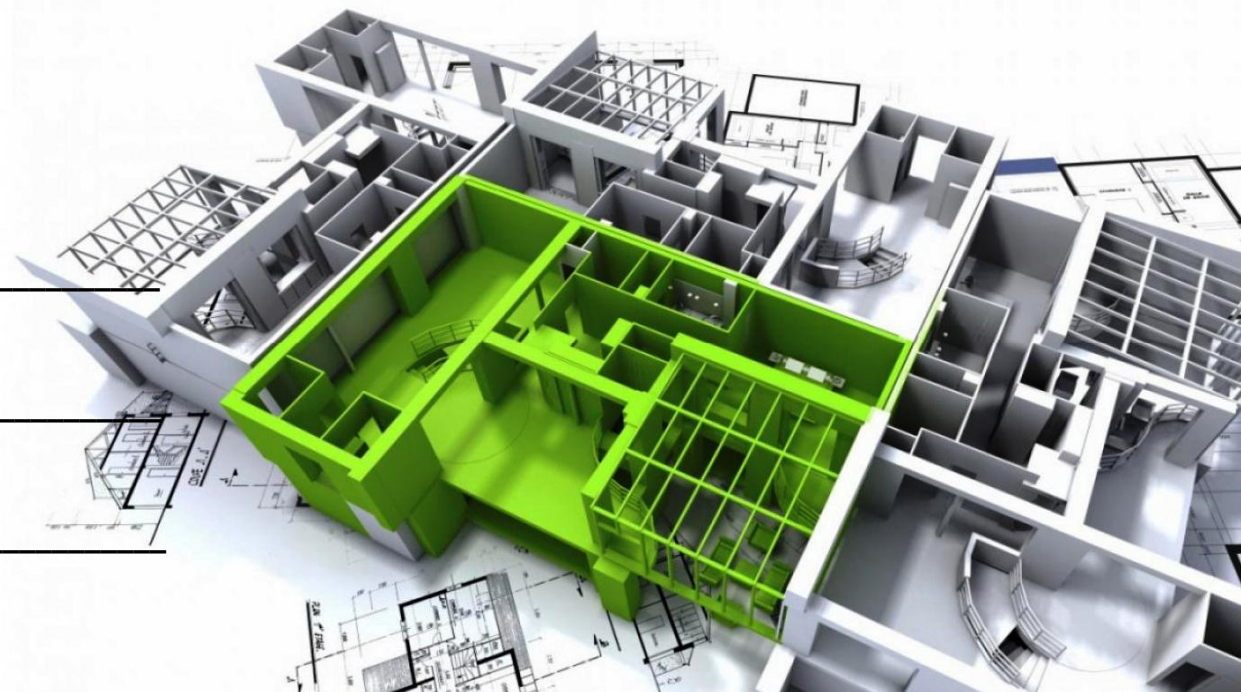

Журнал Кабельных трасс

Разработал _____

Проверил _____

Принял _____

№	Помещение	Название	Тип	Группа	Тип кабеля	Цвет жилы	Маркер	Вох	т1	тN-остальные точки
1	Коридор	Розетки автоматики	ElectricLine	PWR-01	ВВГ-нг-LS 3x2,5		B0/1-25	B0	1-25	
1	Коридор	Розетки	ElectricLine	PWR-02	ВВГ-нг-LS 3x2,5		B0/1-27	B0	1-27	1-26
2	Спальня	Кондиционер	ElectricLine	PC-1	ВВГ-нг-LS 3x2,5		B0/2-24a	B0	2-24a	
2	Спальня	Розетки	ElectricLine	PWR-03	ВВГ-нг-LS 3x2,5		B0/2-25	B0	2-25	2-26, 2-27, 2-28, 2-29, 2-30
3	Детская	Розетки	ElectricLine	PWR-05	ВВГ-нг-LS 3x2,5		B0/3-25	B0	3-25	3-26, 3-27, 3-28, 3-29
4	Ванная	Полотенцесушитель, Розетки	ElectricLine	PWR-06	ВВГ-нг-LS 3x2,5		B0/4-26	B0	4-26	4-27
4	Ванная	Стиральная машина	ElectricLine	PWR-07	ВВГ-нг-LS 3x2,5		B0/4-28	B0	4-28	
5	Кухня	Холодильник, микроволновка, посудомойка	ElectricLine	PWR-08	ВВГ-нг-LS 3x2,5		B0/5-26	B0	5-26	5-27
5	Кухня	Варочная панель	ElectricLine	PWR-09	ВВГ-нг-LS 5x4		B0/5-28a	B0	5-28a	
5	Кухня	Духовой шкаф	ElectricLine	PWR-10	ВВГ-нг-LS 5x4		B0/5-28b	B0	5-28b	
5	Кухня	Вытяжка	ElectricLine	PWR-11	ВВГ-нг-LS 3x2,5		B0/5-29	B0	5-29	
5	Кухня	Розетки	ElectricLine	PWR-12	ВВГ-нг-LS 3x2,5		B0/5-30	B0	5-30	5-31, 5-32, 5-33
6	Зал	Кондиционер	ElectricLine	PC-2	ВВГ-нг-LS 3x2,5		B0/6-24a	B0	6-24a	
6	Зал	Розетки	ElectricLine	PWR-13	ВВГ-нг-LS 3x2,5		B0/6-25	B0	6-25	6-26, 6-27
1	Коридор	Кн - Ближний-дальний свет	WButton		UTP	о	B1/1-1	B1	1-1	1-7
1	Коридор	Кн - Ближний свет	WButton		UTP	об	B1/1-1	B1	1-1	
1	Коридор	Кн - Дальний свет	WButton		UTP	с	B1/1-1	B1	1-1	
1	Коридор	Кн - Кладовая	WButton		UTP	сб	B1/1-1	B1	1-1	
1	Коридор	Ближний свет	Dimmer	LD-1	ВВГ-нг-LS 3x1,5		B1/1-2	B1	1-2	1-3
4	Ванная	Кн - Весь свет	WButton		UTP	о	B1/1-4	B1	1-4	4-3
4	Ванная	Кн - Подсветка зеркала	WButton		UTP	об	B1/1-4	B1	1-4	
1	Коридор	Дальний свет	Dimmer	LD-2	ВВГ-нг-LS 3x1,5		B1/1-5	B1	1-5	1-6
1	Коридор	Кладовая	Relay5	LR-1	ВВГ-нг-LS 3x1,5		B1/1-8	B1	1-8	
1	Коридор	Датчик движения	MSensor12		UTP	к/кб/о	B1/1-9	B1	1-9	1-10
2	Спальня	Кн - Весь свет	WButton		UTP	о	B1/2-11	B1	2-11	2-1, 2-4, 2-9
2	Спальня	Кн - Левое бра	WButton		UTP	с	B1/2-11	B1	2-11	
2	Спальня	Термометр у кровати	Term		UTP	з/зб	B1/2-11	B1	2-11	
2	Спальня	Кн - Правое бра	WButton		UTP	сб	B1/2-11	B1	2-11	
2	Спальня	Кн - Балкон	WButton		UTP	об	B1/2-11	B1	2-11	
2	Спальня	Термометр у окна	Term		UTP	з/зб	B1/2-11	B1	2-11	
2	Спальня	Левое бра	Relay5	LR-2	ВВГ-нг-LS 3x1,5		B1/2-2	B1	2-2	
2	Спальня	Кондиционер	IR	IRC-1	UTP	о/об	B1/2-24	B1	2-24	